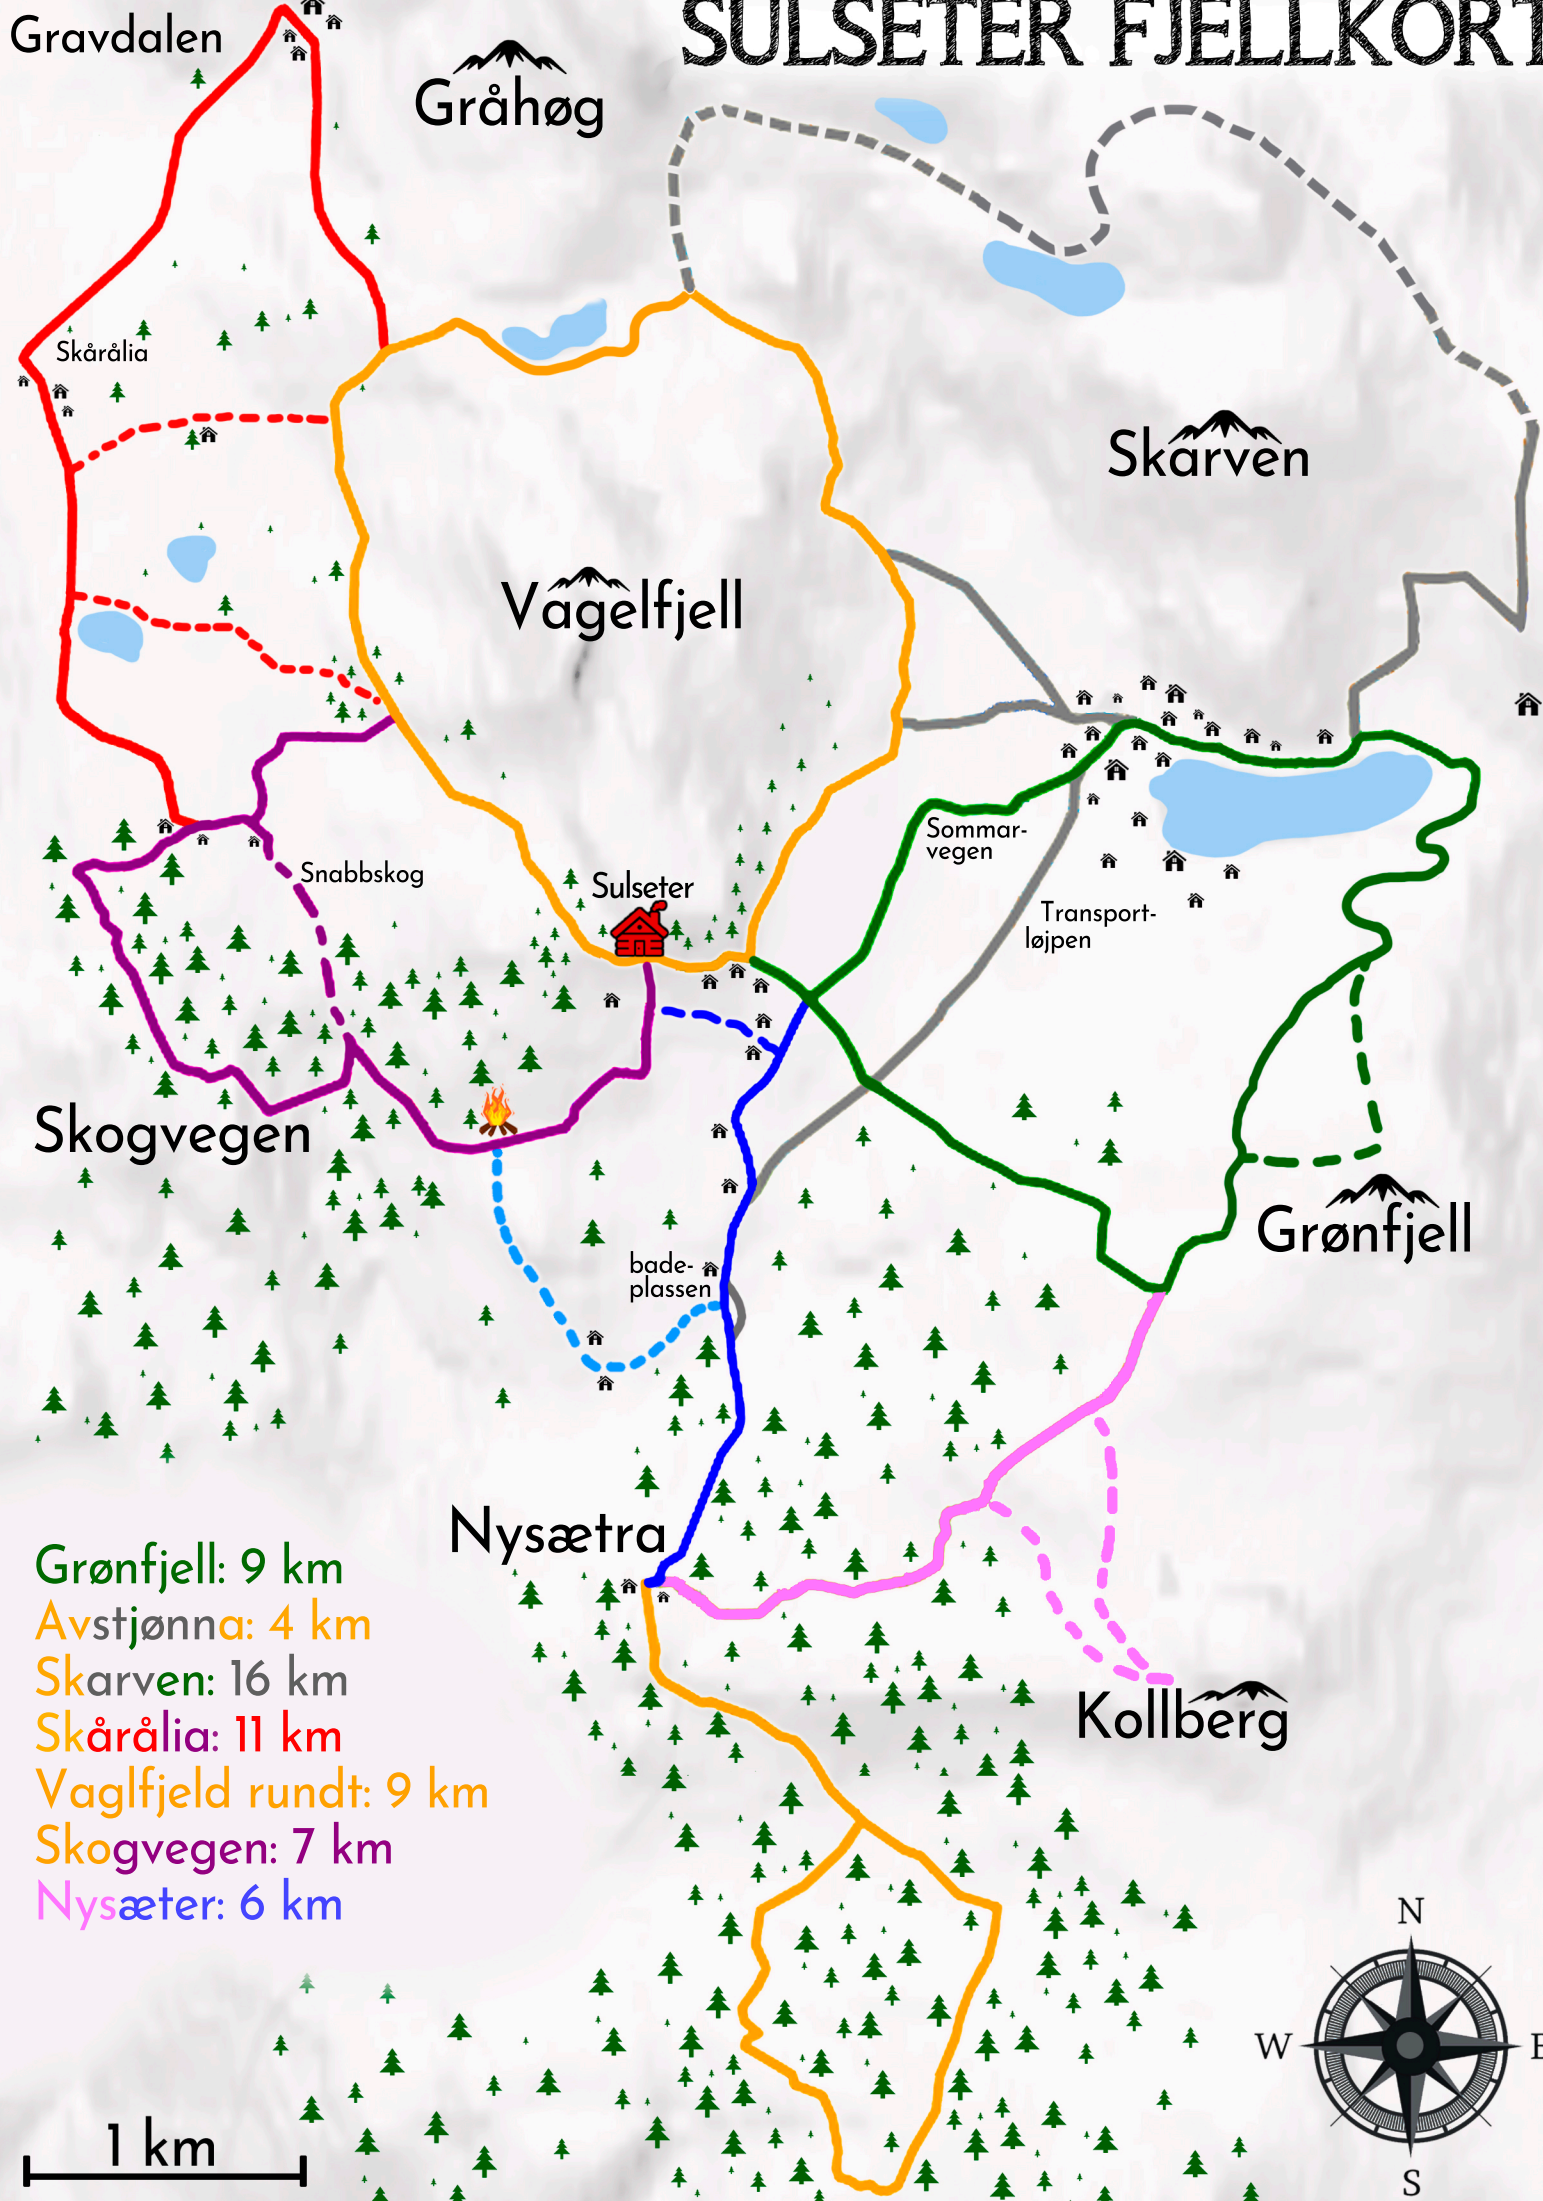

SULSETER FJELLKORT

- Grønfjell: 9 km
- Avstjønna: 4 km
- Skarven: 16 km
- Skarålia: 11 km
- Vågelfjell rundt: 9 km
- Skogvegen: 7 km
- Nysæter: 6 km

1 km